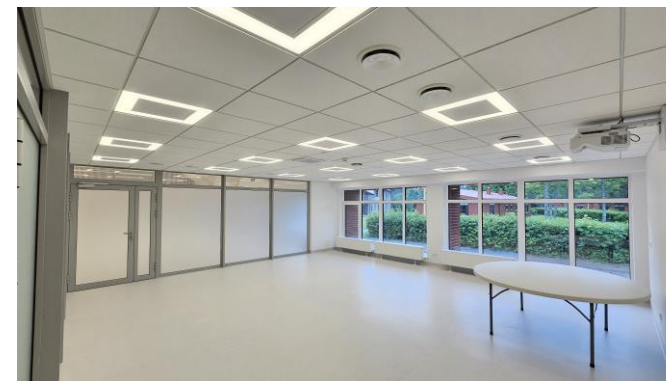

Daugiau apie stovyklavietę <https://stovyklospajuryje.lt/apgyvendinimas/>

Konferencijų centras **Pasaka**

2 salės su multimedija: 120 kv.m ir 50 kv.m | Moderni virtuvė – maisto gamybai ir
kulinarijos edukacijoms | Sanitariniai mazgai, dušas.