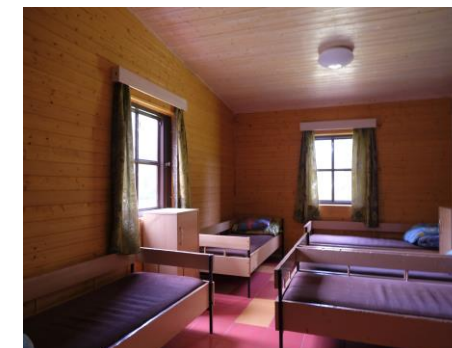

Sanitariniai mazgai - kiekvieno aukšto koridoriaus gale.

Kambariai 2 – 5 vietų.

5 nameliai po 35 vietas veikiantys tik šiltojo sezono metu. Nameliuose įrengti sanitariniai mazgai atskirai vaikinams ir merginoms, praustuvės.

Kambariai 3 – 6 vietų.

2 dviaukščiai namai, talpinantys po 56 žmones. Veikia tik šiltojo sezono metu. Įrengti sanitariniai mazgai atskirai merginoms ir vaikinams, dušai, praustuvės. Kambariai 3-6 vietų.

Daugiau apie stovyklavietę <https://stovyklospajuryje.lt/apgyvendinimas/>

Konferencijų centras **Pasaka**

2 salės su multimedija: 120 kv.m ir 50 kv.m | Moderni virtuvė – maisto gamybai ir
kulinarijos edukacijoms | Sanitariniai mazgai, dušas.