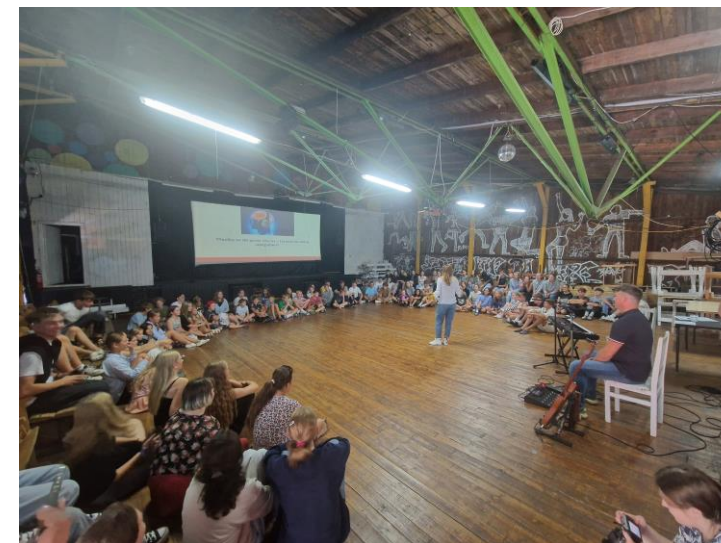

Daugiau apie stovyklavietę <https://stovyklospajuryje.lt/apgyvendinimas/>

Konferencijų centras **Pasaka**

2 salės su multimedija: 120 kv.m ir 50 kv.m | Moderni virtuvė – maisto gamybai ir
kulinarijos edukacijoms | Sanitariniai mazgai, dušas.

Susipažinkite – stovyklavietė RAGANĖ

Kviečiame organizuoti stovyklas, išvykas ar kitas veikas pajūrio stovyklavietėje RAGANĖ šiltuoju metų laiku. Stovyklavietė prie jūros siūlo nuostabų poilsį gamtoje talpindama daugiau nei 300 žmonių. Ji įsikūrusi vos 20 min. nuo smėlėto paplūdimio ir gaivinančios jūros. Stovyklautojai gali aktyviai leisti laiką sporto aikštynuose, pritaikytuose įvairioms sporto šakoms, tokioms kaip tinklinis, krepšinis, futbolas. Stovyklavietėje yra patogios erdvės - laužavietės bei poilsio zonos puikiai tinkančios bendruomeniniams renginiams ir laisvalaikiui. Be to, čia galima mėgautis ne tik sportu, bet ir ramiu poilsiu susiliejęt kartu su gamta (daugiau <https://www.youtube.com/watch?v=faeETWUrmM>)