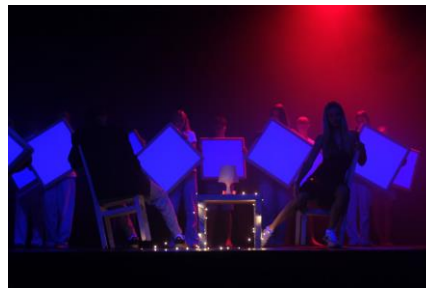

STEAM

**Sveikatingumo
programa**

**Karjeros ugdymo
programa nuo 10kl.**

**Socialinio - emocinio
ugdymo programa**

www.stovyklospajuryje.lt

Stovyklaukite pas mus - PASAKIŠKAI

Kviečiame organizuoti stovyklas, išvykas ar kitas veikas pajūrio stovyklavietėje, kurioje moksleiviai galės mokytis ir tobulėti gamtos apsuptyje. Suteikite galimybę tyrinėti gamtą, dalyvauti kūrybinėse, pramoginėse bei sporto veiklose ir plėsti savo žinias interaktyviuose užsiėmimuose. Pasinaudokite puikia proga derinti mokslą bei poilsį prie jūros!